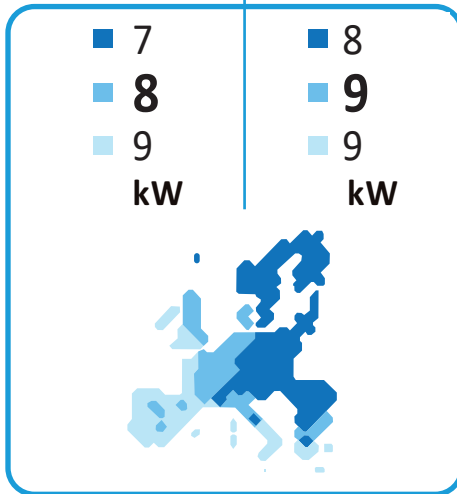

ENERG
енергия · ενέργεια

Y IJA
IE IA

Ferrolli

OMNIA M 3.2 HI3 10

55°C

35°C

A⁺⁺

A⁺⁺⁺